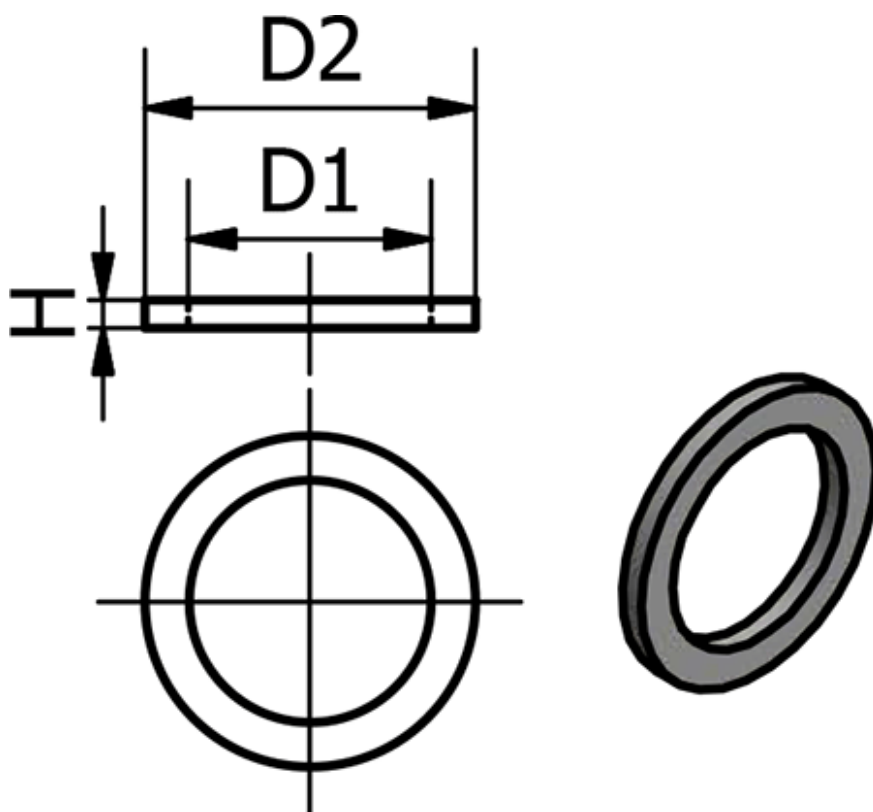

Varenummer: 58625804

Beskrivelse: Pakning 258.04, Ø28, Ø21, H1,5 - G 1/2"  
Fiber

## Mål

	= -
	= -
D1	= 21
D2	= 28
Gevind	= G 1/2"
H	= 1.5